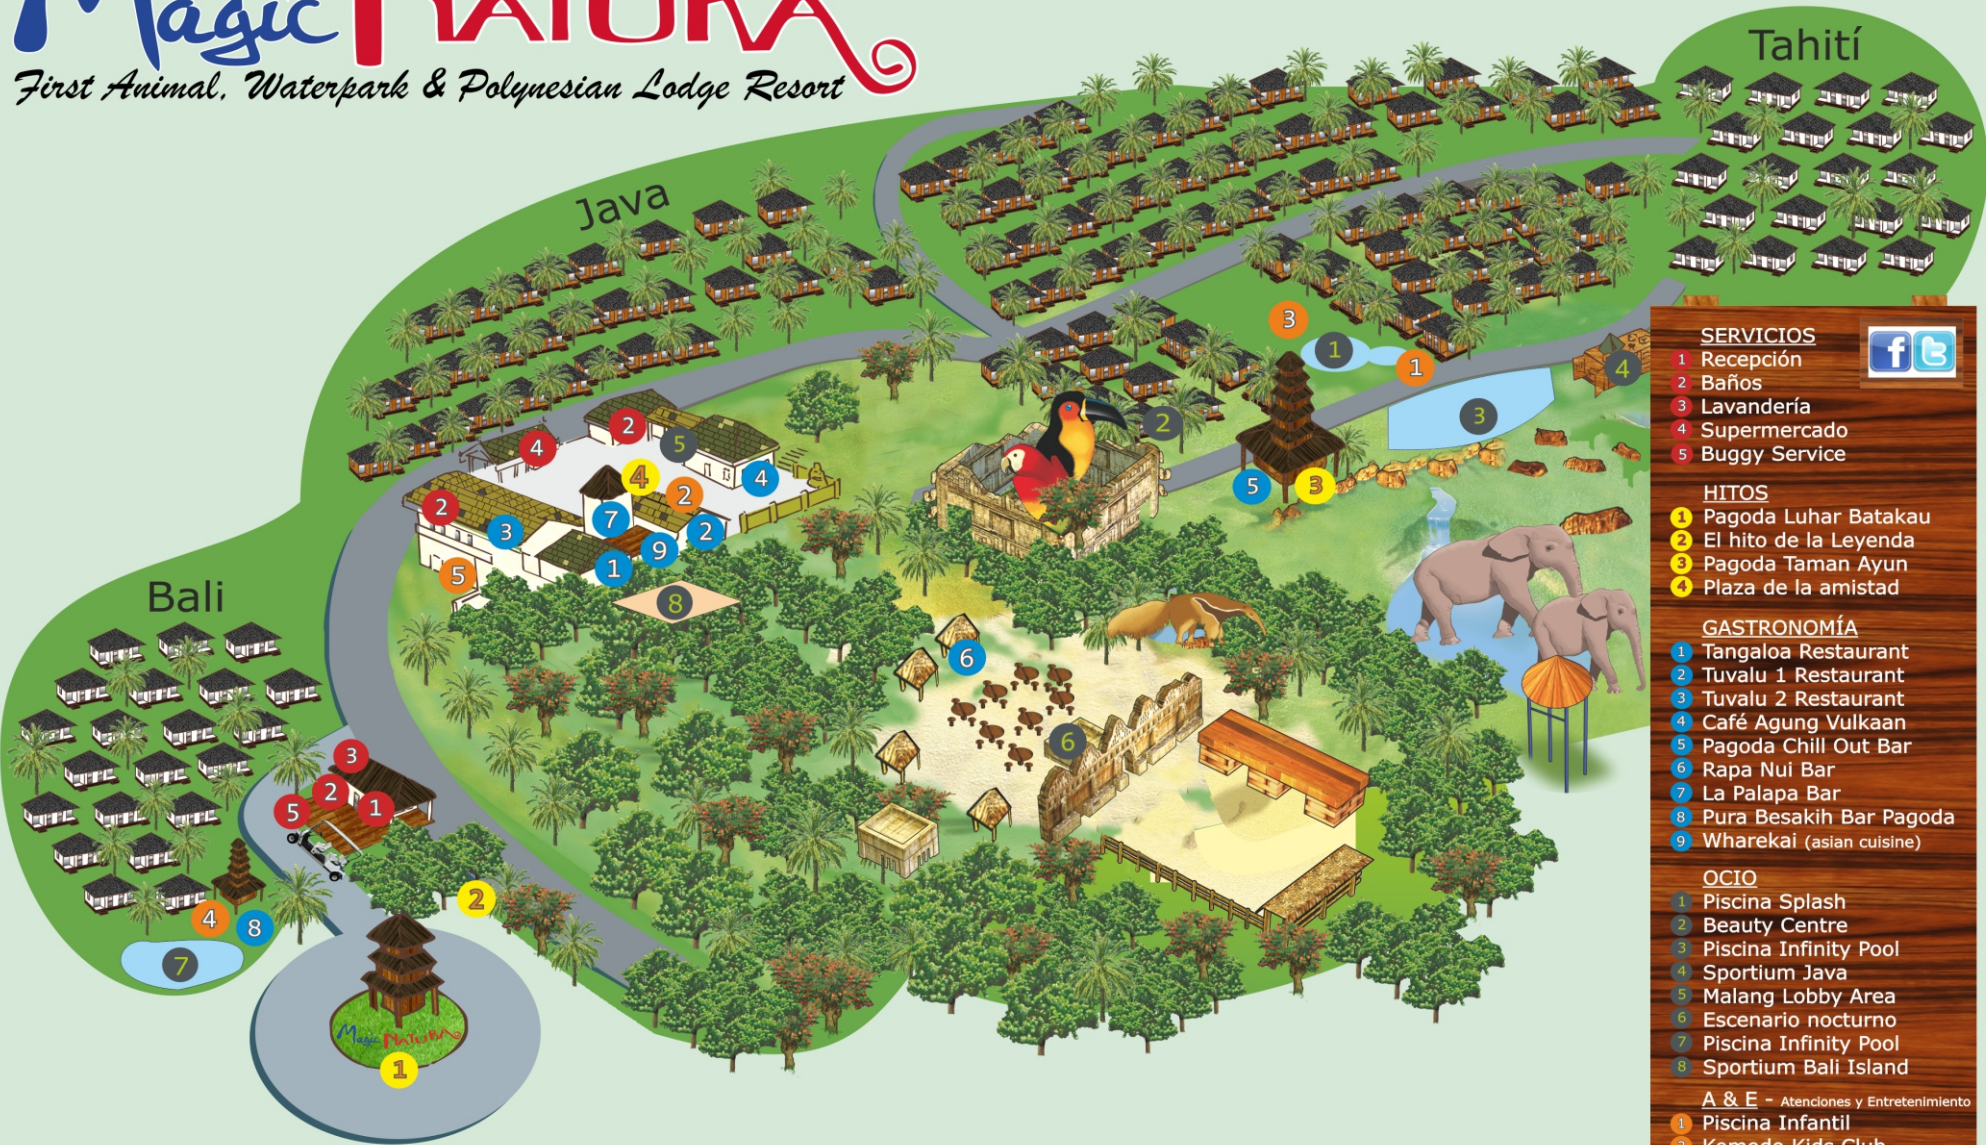

# Magic NATURA

First Animal, Waterpark & Polynesian Lodge Resort

## Tahití

### HITOS

- 1 Pagoda Luhar Batakau
- 2 El hito de la Leyenda
- 3 Pagoda Taman Ayun
- 4 Plaza de la amistad

### A & E - Atenciones y Entretenimiento

- 1 Piscina Infantil
- 2 Komodo Kids Club
- 3 Krakatoa Kids
- 4 Tirta Empul Kids Play
- 5 Game Experience